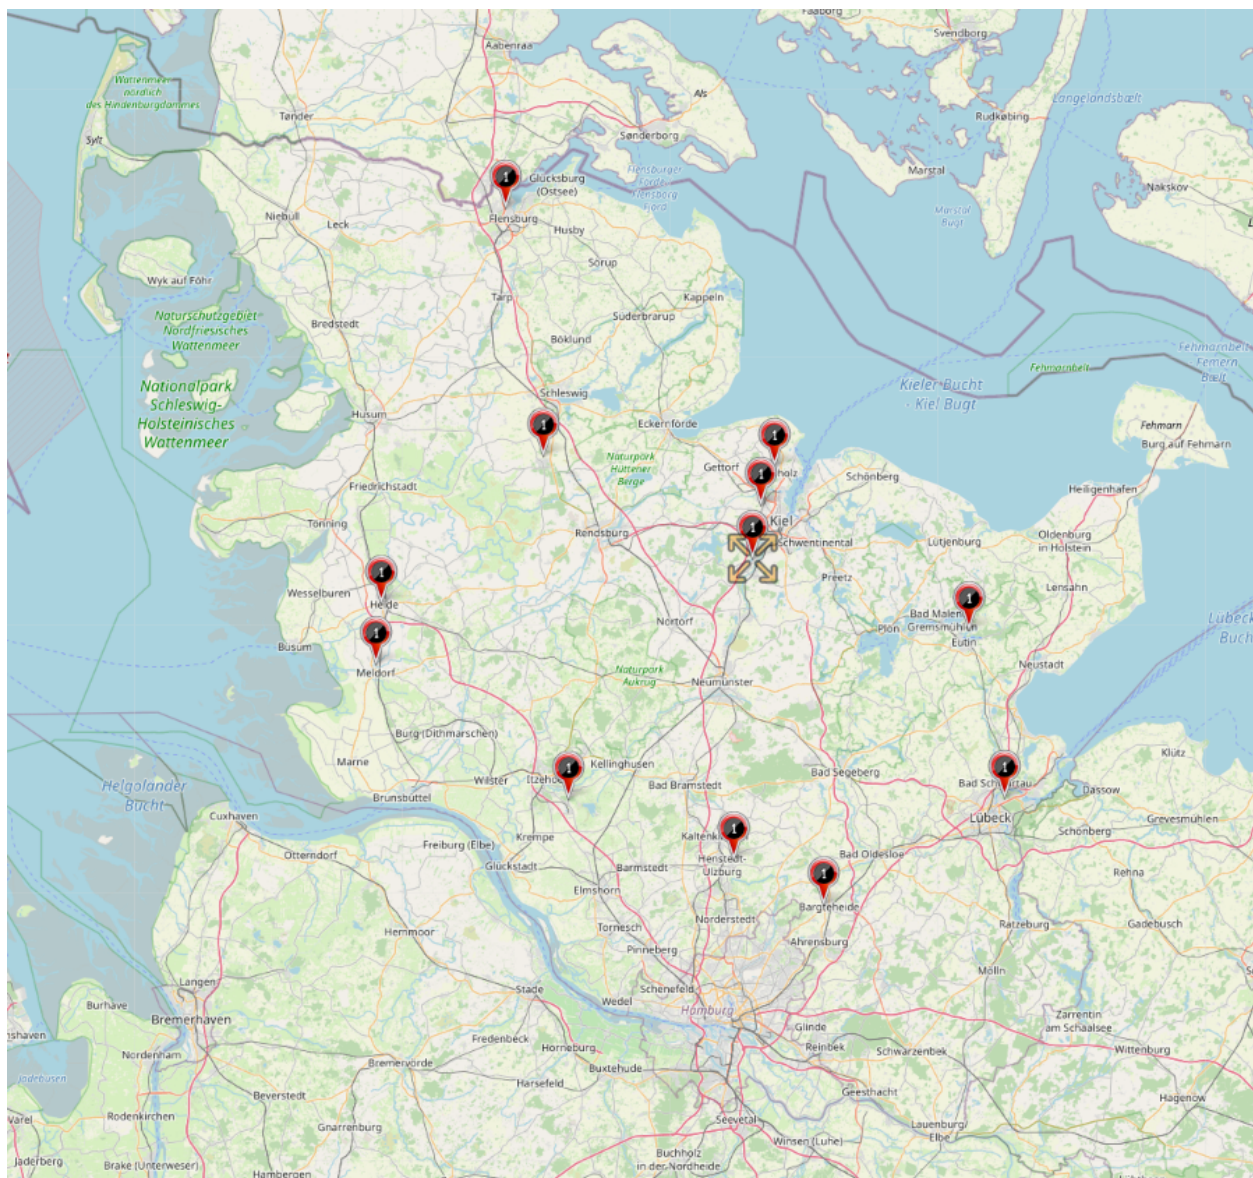

# Protokoll zur Staffeleinteilung vom 10.07.2021 15:16:20

**Altersklasse:** A-Junioren **Berechnungsname:** A-Junioren Oberliga  
**Spielklassenebene:** Oberliga Schleswig-Holstein  
**Mannschaftenanzahl:** 12  
**Staffelanzahl:** 1  
**Staffelgröße:** 1 Staffel à 12 Mannschaften

 Oberliga,  
12 Mannschaften

Staffelnr. / Name	Mannschaftsname	Mannschaftsnr.	Spieleranzahl
1 Oberliga	Eutin 08	1	11
	Heider SV	1	11
	JFV Lübeck	1	11
	SG Breitenburg	1	11
	SG DGF/Stjernen	1	11
	SpVg Eidertal Molfsee	1	11
	SV Henstedt-Ulzburg	1	11
	TSV Altenholz	1	11
	TSV Bargtheide	1	11
	TSV Kronshagen	1	11
	TSV Kropp	1	11
	TuRa Meldorf	1	11

 Landesliga Nord,  
13 Mannschaften

 Landesliga Süd,  
13 Mannschaften

Staffelnr. / Name	Mannschaftsname	Mannschaftsnr.	Spieleranzahl
1 Landesliga Nord	Eckernförder SV	1	11
	Gettorfer SC	1	11
	Heikendorfer SV	1	11
	Husumer SV	1	11
	Inter Türkspor Kiel	1	11
	JFV Nordfriesland	1	11
	Kieler MTV	1	11
	Osterrönfelder TSV	1	11
	SG Eiderstedt	1	11
	SG Süderbrarup/Angeln	1	11
	SG Westküste	1	11
	TSG Concordia Schönkirchen	1	11
	TuS Nortorf	1	11
2 Landesliga Süd	JFV Lübeck II	2	11
	JSG Lensahn/Göhl	1	11
	Sereetzer SV	1	11
	SG BSV / SSV Güster	1	11
	SG FCU - Kisdorf	1	11
	SG Trittau/BSSV/Elm.	1	11
	SG VfR NMS/Gadeland	1	11
	SG Wagrien	1	11
	SG Wilstermarsch	1	11
	SSC Hagen Ahrensburg	1	11
	SV Henstedt-Ulzburg II	2	11
	TSV Pansdorf	1	11
	VfL Oldesloe	1	11