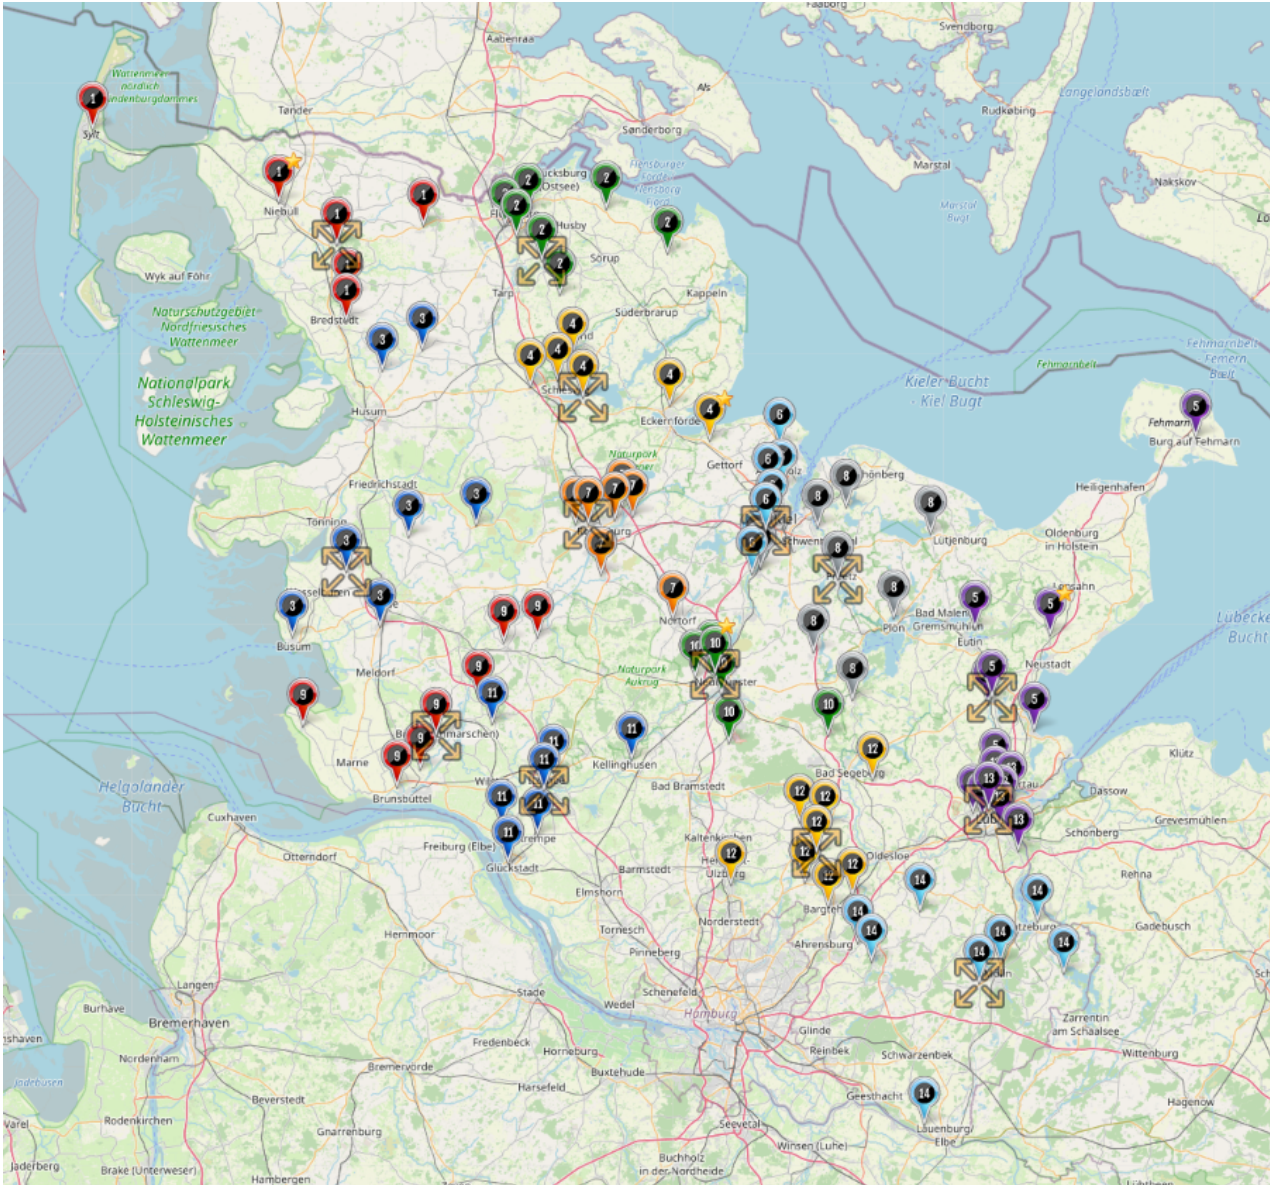

 Landesliga Nord,  
13 Mannschaften

 Landesliga Süd,  
13 Mannschaften

Staffelnr. / Name	Mannschaftsname	Mannschaftsnr.	Spieleranzahl
1 Landesliga Nord	Eckernförder SV	1	11
	Gettorfer SC	1	11
	Heikendorfer SV	1	11
	Husumer SV	1	11
	Inter Türkspor Kiel	1	11
	JFV Nordfriesland	1	11
	Kieler MTV	1	11
	Osterrönfelder TSV	1	11
	SG Eiderstedt	1	11
	SG Süderbrarup/Angeln	1	11
	SG Westküste	1	11
	TSG Concordia Schönkirchen	1	11
	TuS Nortorf	1	11
2 Landesliga Süd	JFV Lübeck II	2	11
	JSG Lensahn/Göhl	1	11
	Sereetzer SV	1	11
	SG BSV / SSV Güster	1	11
	SG FCU - Kisdorf	1	11
	SG Trittau/BSSV/Elm.	1	11
	SG VfR NMS/Gadeland	1	11
	SG Wagrien	1	11
	SG Wilstermarsch	1	11
	SSC Hagen Ahrensburg	1	11
	SV Henstedt-Ulzburg II	2	11
	TSV Pansdorf	1	11
	VfL Oldesloe	1	11

- Quali 1 (NF), 7 Mannschaften
- Quali 2 (SL-FL), 7 Mannschaften
- Quali 3 (WK), 7 Mannschaften
- Quali 4 (SL-FL), 7 Mannschaften
- Quali 5 (OH), 8 Mannschaften
- Quali 6 (KI), 8 Mannschaften

- Quali 7 (RD-Eck), 7 Mannschaften
- Quali 8 (HOL), 8 Mannschaften
- Quali 9 (WK), 7 Mannschaften
- Quali 10 (HOL), 7 Mannschaften
- Quali 11 (WK), 7 Mannschaften
- Quali 12 (SE), 8 Mannschaften