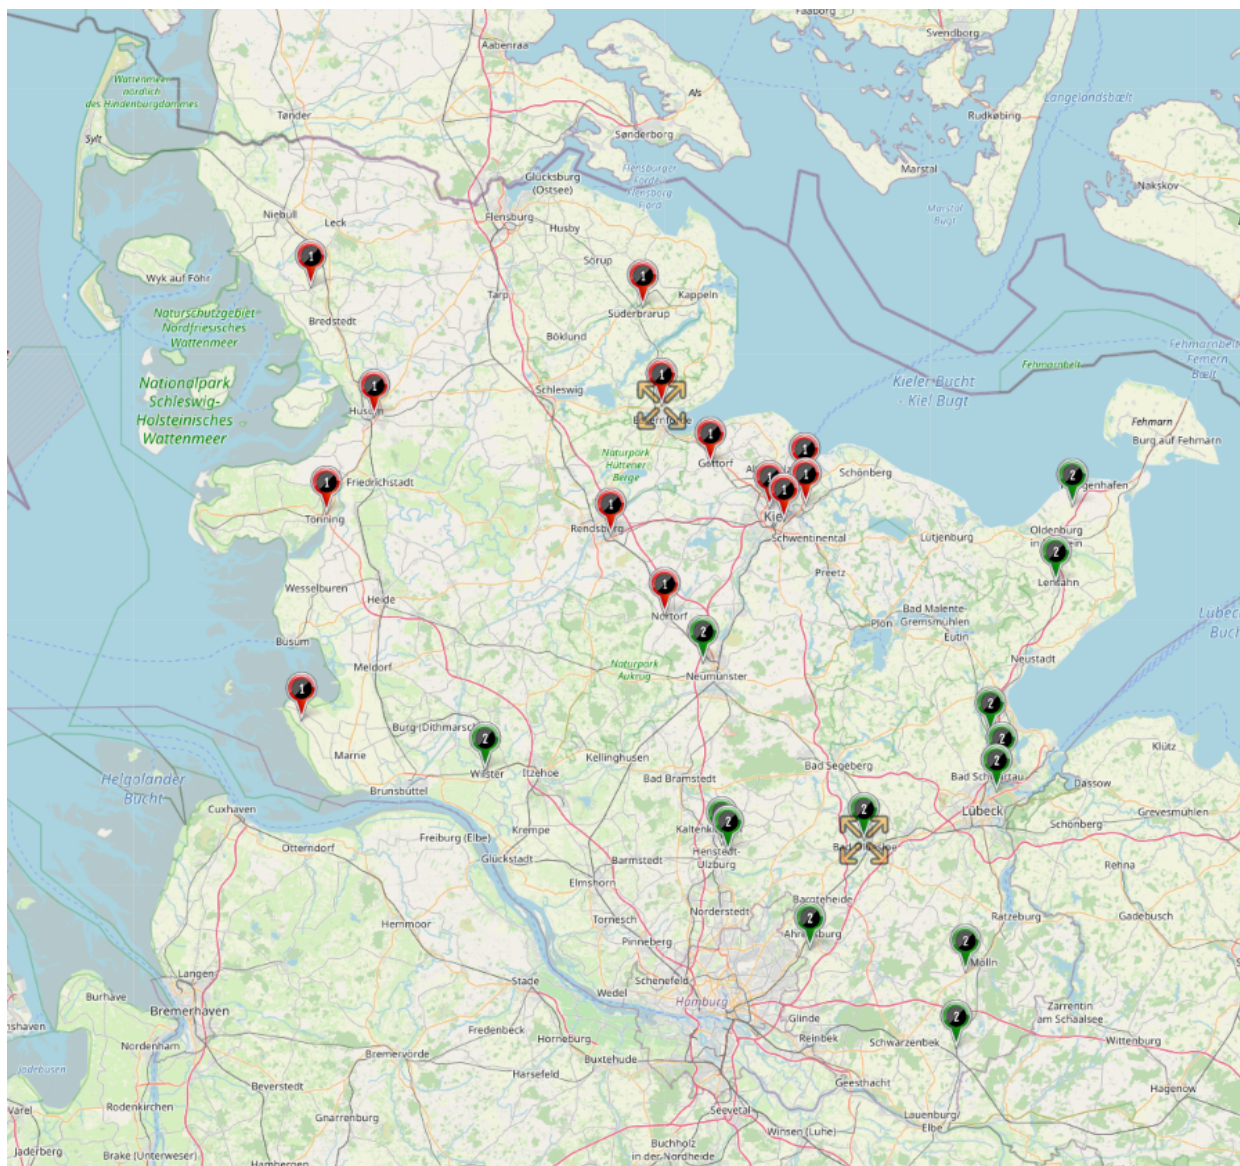

# Protokoll zur Staffeleinteilung vom 10.07.2021 15:16:20

**Altersklasse:** A-Junioren **Berechnungsname:** A-Junioren Oberliga  
**Spielklassenebene:** Oberliga Schleswig-Holstein  
**Mannschaftenanzahl:** 12  
**Staffelanzahl:** 1  
**Staffelgröße:** 1 Staffel à 12 Mannschaften

 Oberliga,  
12 Mannschaften

Staffelnr. / Name	Mannschaftsname	Mannschaftsnr.	Spieleranzahl
1 Oberliga	Eutin 08	1	11
	Heider SV	1	11
	JFV Lübeck	1	11
	SG Breitenburg	1	11
	SG DGF/Stjernen	1	11
	SpVg Eidertal Molfsee	1	11
	SV Henstedt-Ulzburg	1	11
	TSV Altenholz	1	11
	TSV Bargtheide	1	11
	TSV Kronshagen	1	11
	TSV Kropp	1	11
	TuRa Meldorf	1	11

 Landesliga Nord,  
13 Mannschaften

 Landesliga Süd,  
13 Mannschaften

Staffelnr. / Name	Mannschaftsname	Mannschaftsnr.	Spieleranzahl
1 Landesliga Nord	Eckernförder SV	1	11
	Gettorfer SC	1	11
	Heikendorfer SV	1	11
	Husumer SV	1	11
	Inter Türkspor Kiel	1	11
	JFV Nordfriesland	1	11
	Kieler MTV	1	11
	Osterrönfelder TSV	1	11
	SG Eiderstedt	1	11
	SG Süderbrarup/Angeln	1	11
	SG Westküste	1	11
	TSG Concordia Schönkirchen	1	11
	TuS Nortorf	1	11
2 Landesliga Süd	JFV Lübeck II	2	11
	JSG Lensahn/Göhl	1	11
	Sereetzer SV	1	11
	SG BSV / SSV Güster	1	11
	SG FCU - Kisdorf	1	11
	SG Trittau/BSSV/Elm.	1	11
	SG VfR NMS/Gadeland	1	11
	SG Wagrien	1	11
	SG Wilstermarsch	1	11
	SSC Hagen Ahrensburg	1	11
	SV Henstedt-Ulzburg II	2	11
	TSV Pansdorf	1	11
	VfL Oldesloe	1	11